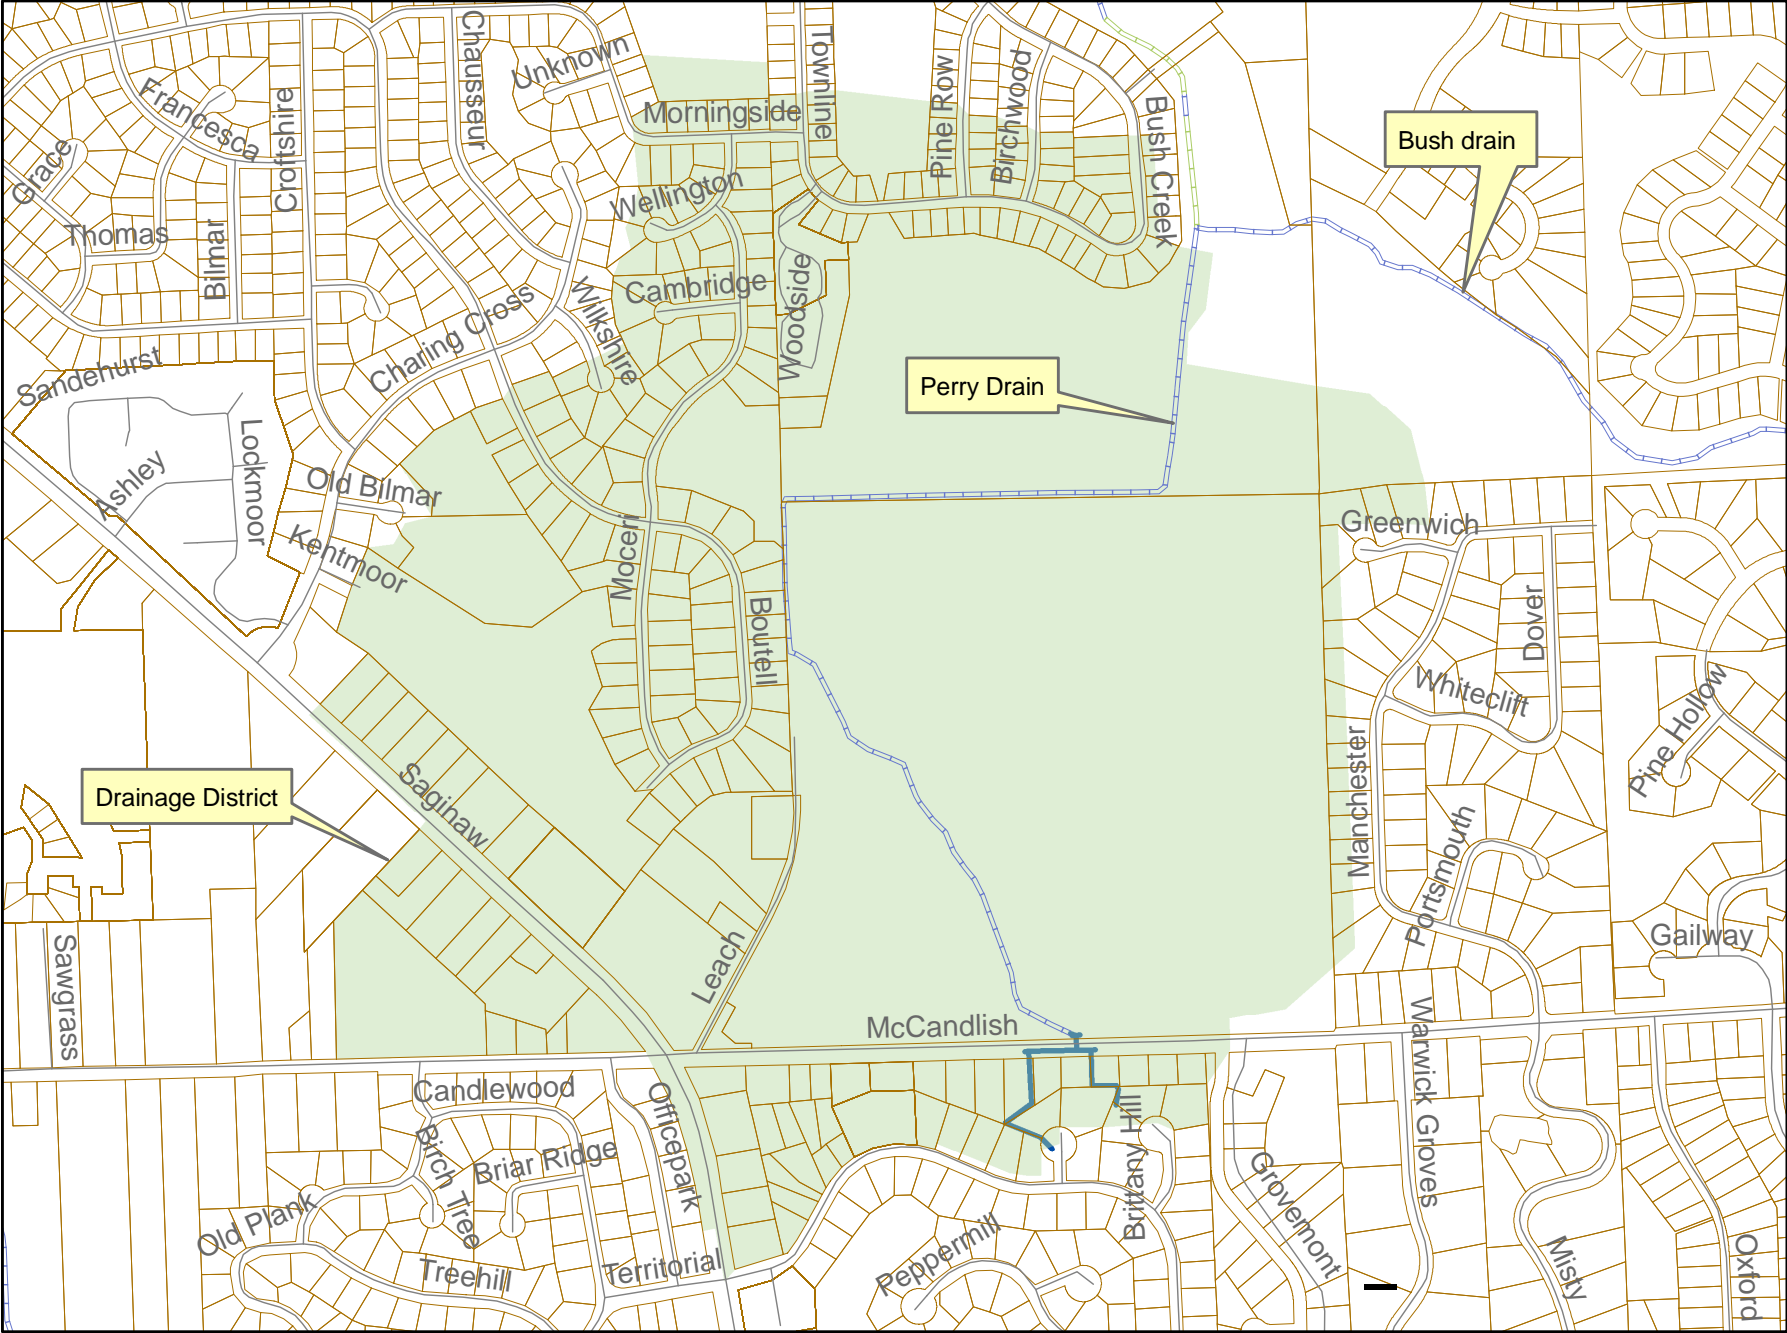

Perry Drain #1132

No Scale